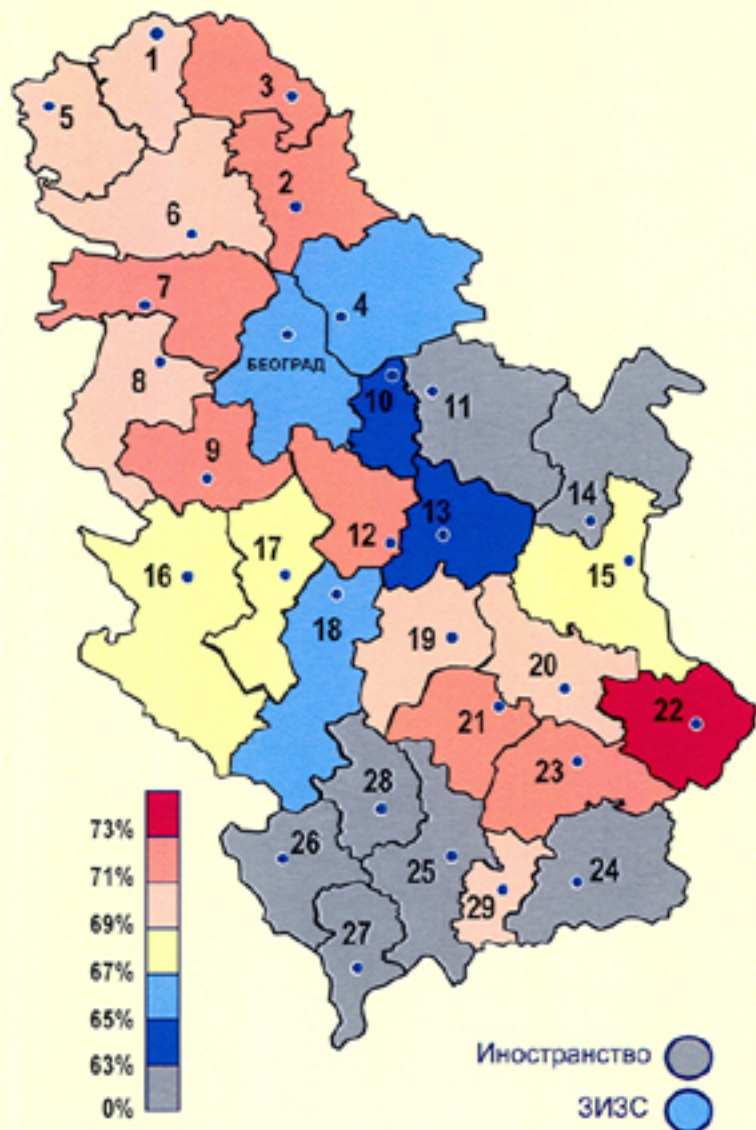

ИЗБОРИ ЗА ПРЕДСЕДНИКА РЕПУБЛИКЕ - Поновљено гласање, 3. фебруар 2008.
Процент излазности

| | |
|----------------------|--------|
| Република Србија | 68,14% |
| Централна Србија | 67,25% |
| АП Војводина | 70,15% |
| АП Косово и Метохија | 54,25% |

| Округ | % | Округ | % |
|---------------------|---------------|------------------------|---------------|
| 0 Град Београд | 66,64% | 15 Зајечарски | 68,19% |
| 1 Северно-бачки | 69,84% | 16 Златиборски | 68,84% |
| 2 Средње-банатски | 71,52% | 17 Моравички | 68,98% |
| 3 Северно-банатски | 71,82% | 18 Рашки | 66,45% |
| 4 Јужно-банатски | 66,14% | 19 Расински | 70,45% |
| 5 Западно-бачки | 69,57% | 20 Нишавски | 70,97% |
| 6 Јужно-бачки | 70,47% | 21 Топлички | 72,37% |
| 7 Сремски | 72,43% | 22 Пиротски | 75,40% |
| 8 Мачвански | 69,28% | 23 Јабланички | 72,45% |
| 9 Колубарски | 71,85% | 24 Пчињски | 52,67% |
| 10 Подунавски | 64,77% | 25 Косовски | 56,00% |
| 11 Браничевски | 60,21% | 26 Пећки | 60,35% |
| 12 Шумадијски | 71,77% | 27 Призренски | 20,33% |
| 13 Поморавски | 64,46% | 28 Косовско-митровачки | 53,04% |
| 14 Борски | 59,26% | 29 Косовско-поморавски | 70,74% |
| Иностранство | 34,47% | ЗИЗС | 65,96% |

Република Србија - Резултати гласања по кандидатима

| | | | | | |
|---|-----------|--------|---|-----------|--------|
| ① | 2 197 155 | 47,97% | ② | 2 304 467 | 50,31% |
|---|-----------|--------|---|-----------|--------|