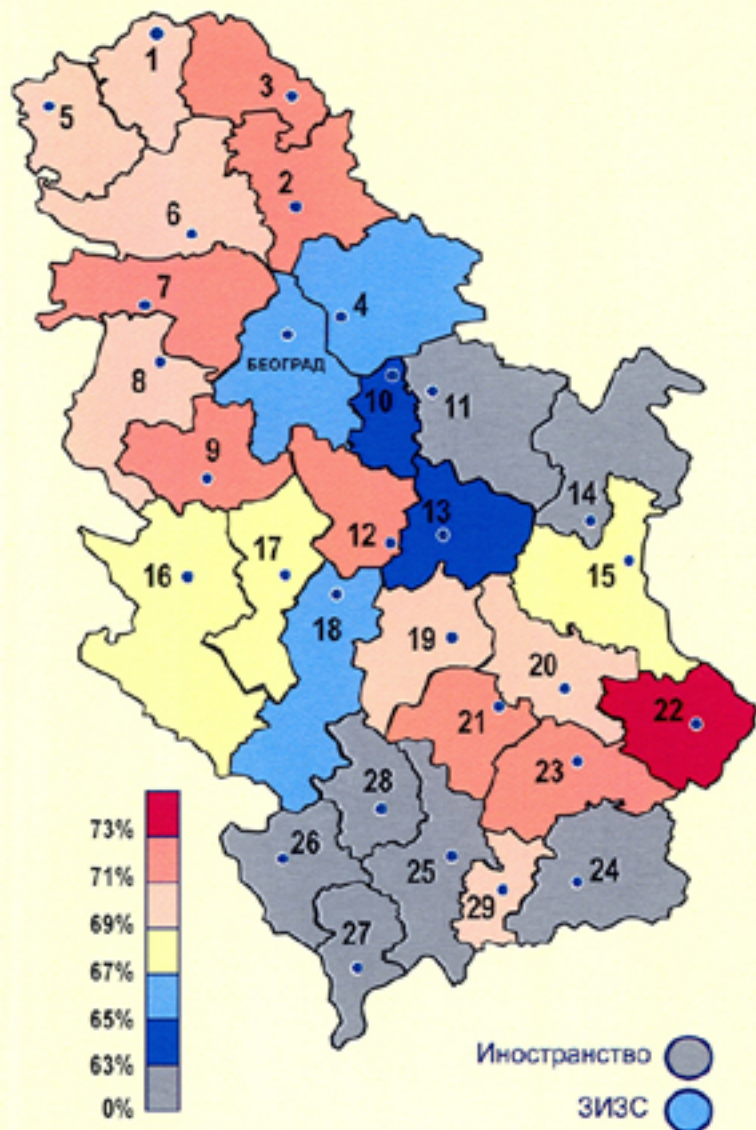

ИЗБОРИ ЗА ПРЕДСЕДНИКА РЕПУБЛИКЕ - Поновљено гласање, 3. фебруар 2008.
Процент излазности

Република Србија	68,14%
Централна Србија	67,25%
АП Војводина	70,15%
АП Косово и Метохија	54,25%

Округ	%	Округ	%
0 Град Београд	66,64%	15 Зајечарски	68,19%
1 Северно-бачки	69,84%	16 Златиборски	68,84%
2 Средње-банатски	71,52%	17 Моравички	68,98%
3 Северно-банатски	71,82%	18 Рашки	66,45%
4 Јужно-банатски	66,14%	19 Расински	70,45%
5 Западно-бачки	69,57%	20 Нишавски	70,97%
6 Јужно-бачки	70,47%	21 Топлички	72,37%
7 Сремски	72,43%	22 Пиротски	75,40%
8 Мачвански	69,28%	23 Јабланички	72,45%
9 Колубарски	71,85%	24 Пчињски	52,67%
10 Подунавски	64,77%	25 Косовски	56,00%
11 Браничевски	60,21%	26 Пећки	60,35%
12 Шумадијски	71,77%	27 Призренски	20,33%
13 Поморавски	64,46%	28 Косовско-митровачки	53,04%
14 Борски	59,26%	29 Косовско-поморавски	70,74%
Иностранство	34,47%	ЗИЗС	65,96%

Република Србија - Резултати гласања по кандидатима

①	2 197 155	47,97%	②	2 304 467	50,31%
---	-----------	--------	---	-----------	--------