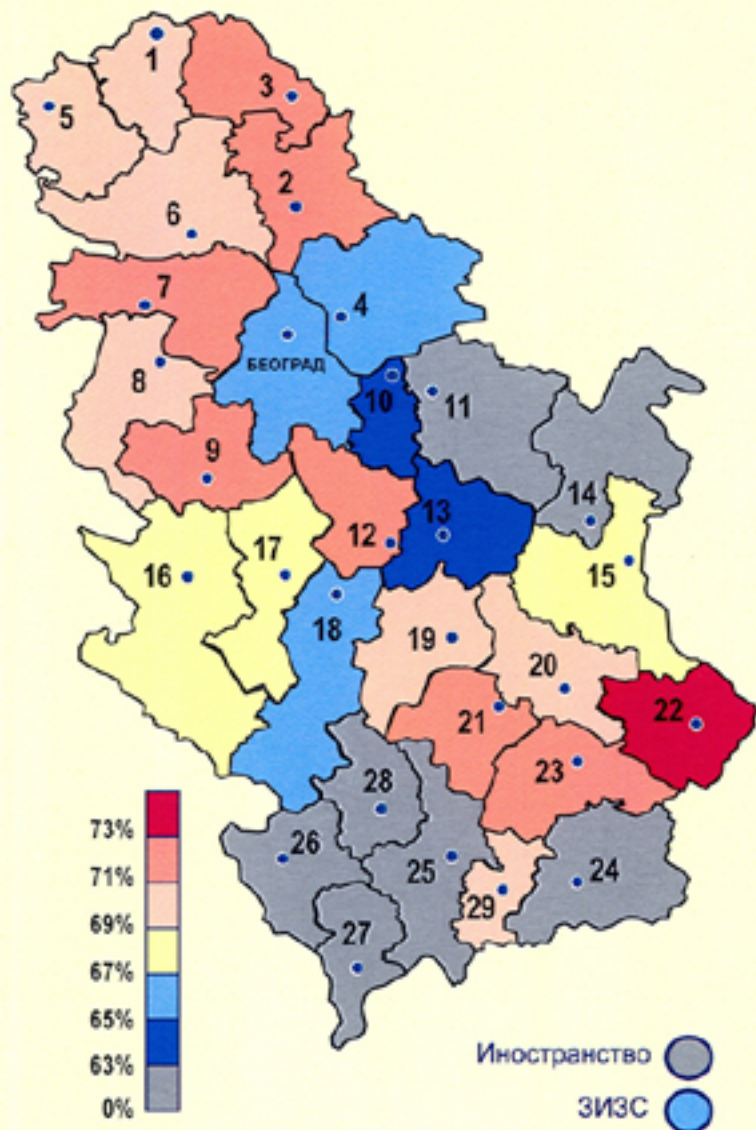

**ИЗБОРИ ЗА ПРЕДСЕДНИКА РЕПУБЛИКЕ - Поновљено гласање, 3. фебруар 2008.**
**Процент излазности**

Република Србија	68,14%
Централна Србија	67,25%
АП Војводина	70,15%
АП Косово и Метохија	54,25%

Округ	%	Округ	%
0 Град Београд	66,64%	15 Зајечарски	68,19%
1 Северно-бачки	69,84%	16 Златиборски	68,84%
2 Средње-банатски	71,52%	17 Моравички	68,98%
3 Северно-банатски	71,82%	18 Рашки	66,45%
4 Јужно-банатски	66,14%	19 Расински	70,45%
5 Западно-бачки	69,57%	20 Нишавски	70,97%
6 Јужно-бачки	70,47%	21 Топлички	72,37%
7 Сремски	72,43%	22 Пиротски	75,40%
8 Мачвански	69,28%	23 Јабланички	72,45%
9 Колубарски	71,85%	24 Пчињски	52,67%
10 Подунавски	64,77%	25 Косовски	56,00%
11 Браничевски	60,21%	26 Пећки	60,35%
12 Шумадијски	71,77%	27 Призренски	20,33%
13 Поморавски	64,46%	28 Косовско-митровачки	53,04%
14 Борски	59,26%	29 Косовско-поморавски	70,74%
<b>Иностранство</b>	<b>34,47%</b>	<b>ЗИЗС</b>	<b>65,96%</b>

**Република Србија - Резултати гласања по кандидатима**

①	2 197 155	47,97%	②	2 304 467	50,31%
---	-----------	--------	---	-----------	--------