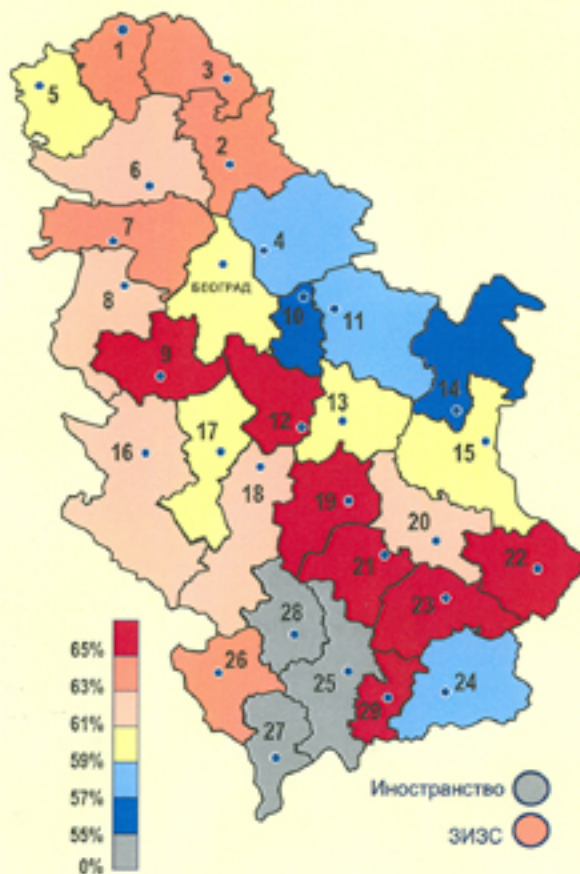

Парламентарни избори 11. мај 2008.

Бирачи који су гласали

Република Србија	61,35%
Централна Србија	61,30%
АП Војводина	61,71%
АП Косово и Метохија	45,83%

Излазност бирача на
бирачка места

Округ	%	Округ	%
0 Град Београд	59,67%	15 Зајечарски	59,61%
1 Северно-бачки	63,45%	16 Златиборски	62,59%
2 Средње-банатски	63,55%	17 Моравски	60,06%
3 Северно-банатски	63,94%	18 Рашки	61,14%
4 Јужно-банатски	57,48%	19 Рашки	65,79%
5 Западно-бачки	60,12%	20 Нишавски	61,67%
6 Јужно-бачки	61,61%	21 Топлички	69,96%
7 Сремски	63,79%	22 Пиротски	67,46%
8 Мачвански	62,43%	23 Јабланички	66,44%
9 Колубарски	65,86%	24 Пчињски	58,74%
10 Подунавски	56,28%	25 Косовски	51,12%
11 Браничевски	58,02%	26 Пећки	64,57%
12 Шумадијски	66,08%	27 Призренски	28,36%
13 Поморавски	60,97%	28 Косовско-митровачки	53,77%
14 Борски	55,13%	29 Косовско-поморавски	68,85%
Иностранство	36,59%	ЗИЗС	64,39%

Интерно расељена лица са КиМ

	%
● Ван територије КиМ	36,17%
● Унутар територије КиМ	41,83%