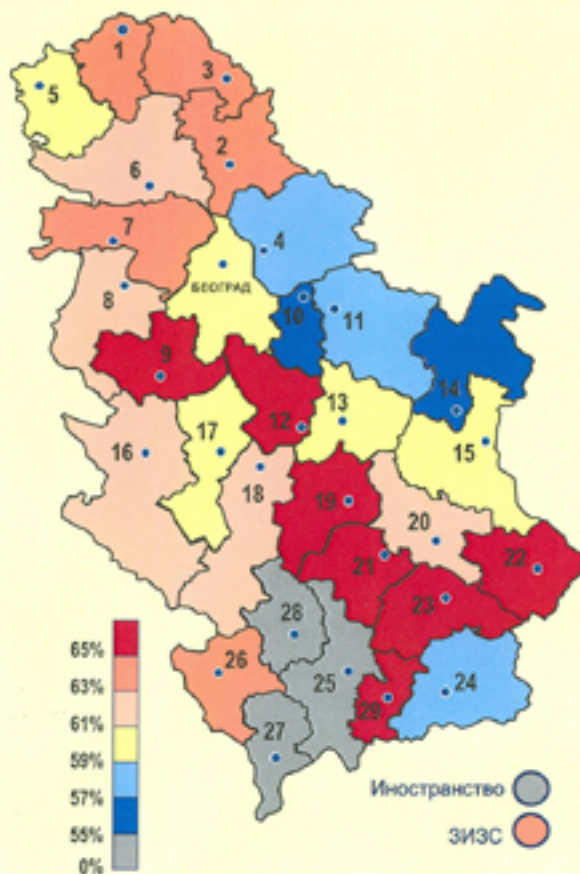

Парламентарни избори 11. мај 2008.

Бирачи који су гласали

Република Србија	61,35%
Централна Србија	61,30%
АП Војводина	61,71%
АП Косово и Метохија	45,83%

Изразност бирача на
бирачка места

Округ	%	Округ	%
0 Град Београд	59,67%	15 Зајечарски	59,61%
1 Северно-бачки	63,45%	16 Златиборски	62,59%
2 Средње-банатски	63,55%	17 Моравски	60,06%
3 Северно-банатски	63,94%	18 Рашки	61,14%
4 Јужно-банатски	57,48%	19 Рашки	65,79%
5 Западно-бачки	60,12%	20 Нишавски	61,67%
6 Јужно-бачки	61,61%	21 Топлички	69,96%
7 Сремски	63,79%	22 Пиротски	67,46%
8 Мачвански	62,43%	23 Јабланички	66,44%
9 Колубарски	65,86%	24 Пчињски	58,74%
10 Подунавски	56,28%	25 Косовски	51,12%
11 Браничевски	58,02%	26 Пећки	64,57%
12 Шумадијски	66,08%	27 Призренски	28,36%
13 Поморавски	60,97%	28 Косовско-митровачки	53,77%
14 Борски	55,13%	29 Косовско-поморавски	68,85%
Иностранство	36,59%	ЗИЗС	64,39%

Интерно расељена лица са КиМ	%
● Ван територије КиМ	36,17%
● Унутар територије КиМ	41,83%