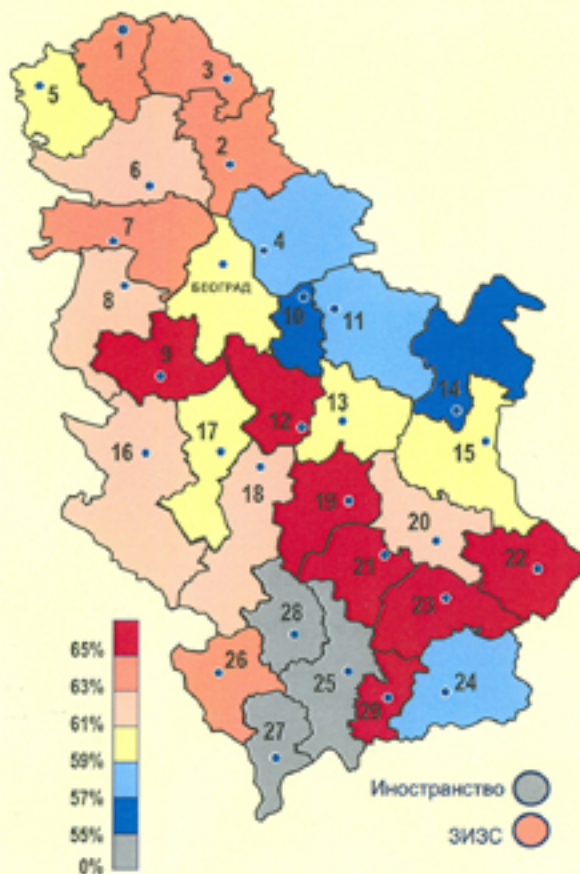

Парламентарни избори 11. мај 2008.

Бирачи који су гласали

Република Србија	61,35%
Централна Србија	61,30%
АП Војводина	61,71%
АП Косово и Метохија	45,83%

Изразност бирача на бирачка места

Округ	%	Округ	%
0 Град Београд	59,67%	15 Зајечарски	59,61%
1 Северно-бачки	63,45%	16 Златиборски	62,59%
2 Средње-банатски	63,55%	17 Моравски	60,06%
3 Северно-банатски	63,94%	18 Рашки	61,14%
4 Јужно-банатски	57,48%	19 Рашки	65,79%
5 Западно-бачки	60,12%	20 Нишавски	61,67%
6 Јужно-бачки	61,61%	21 Топлички	69,96%
7 Сремски	63,79%	22 Пиротски	67,46%
8 Мачвански	62,43%	23 Јабланички	66,44%
9 Колубарски	65,86%	24 Пчињски	58,74%
10 Подунавски	56,28%	25 Косовски	51,12%
11 Браничевски	58,02%	26 Пећки	64,57%
12 Шумадијски	66,08%	27 Призренски	28,36%
13 Поморавски	60,97%	28 Косовско-митровачки	53,77%
14 Борски	55,13%	29 Косовско-поморавски	68,85%
Иностранство	36,59%	ЗИЗС	64,39%

Интерно расељена лица са КиМ	%
● Ван територије КиМ	36,17%
● Унутар територије КиМ	41,83%